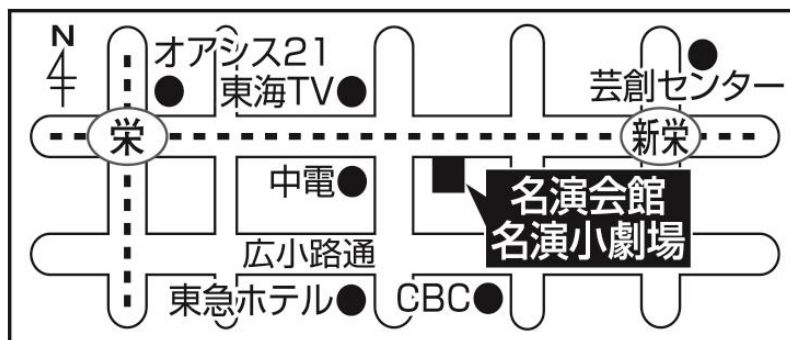

注)4日間とも上映時間は同じです

■当日料金 ¥1,300

■特別鑑賞券(前売券) ¥1,100

- 取扱い先 ●名古屋演劇鑑賞会事務局(名演会館2階・平日10:00~18:00)
●ローソンチケット【「ヴェンデ2 未来へのアプローチ」Lコード:42077】
【「ヴェンデ 光と水のエネルギー」Lコード:42065】

■会場 名演小劇場 名古屋市東区東桜2-23-7

■主催:映画「ヴェンデ」名古屋上映実行委員会